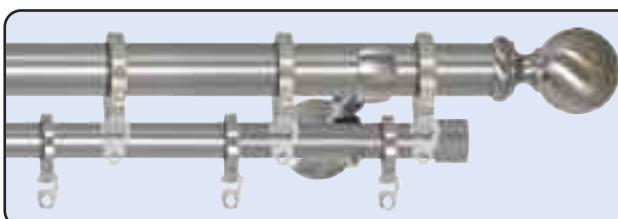

Embout plat

1 un./ gaine
Ref. Ø28: 47984**
Ref. Ø20: 47994**

****COULEURS:** 47. Bronze vieilli et 49. Inox.

CODE D'EMBALLAGE: 0. Vrac 4. Gaine

Suggestions de montage (avec support ouvert)

Modèle « Genova »

Modèle « Turin »

Modèle « Milan »

Modèle « Bari »

Modèle « Livorno »

Modèle « Roma »

Modèle « Naples »

Modèle « Pisa »

Suggestions de montage pour tringle double (avec support ouvert long et son accessoire)

Modèle « Genova »

Modèle « Turin »

Modèle « Milan »

Modèle « Bari »

Modèle « Livorno »

Modèle « Roma »

Modèle « Naples »

Modèle « Pisa »