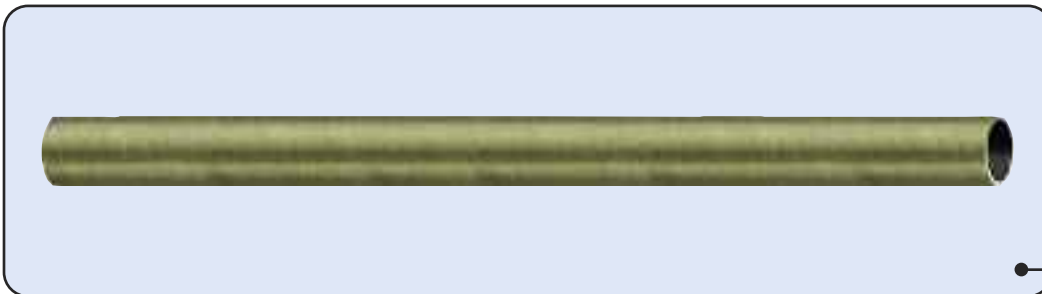

LAITON "ELITE"

Couleurs disponibles

47. BRONZE VIEILLI

49. INOX

Tube laiton et accessoires 28 et 20 mm.

Ø28 mm. VRAC

1 un.

| Référence | Mesures |
|-----------|---------|
| 4756**0 | 1,50 m. |
| 4757**0 | 2,00 m. |
| 4758**0 | 2,50 m. |
| 4759**0 | 3,00 m. |

Ø20 mm. VRAC

1 un.

| Référence | Mesures |
|-----------|---------|
| 4778**0 | 1,50 m. |
| 4779**0 | 2,00 m. |
| 4780**0 | 2,50 m. |
| 4781**0 | 3,00 m. |

Anneau plat

10 un./ gaine

Ref. Ø28: 4751**4
Ref. Ø20: 4774**4

Support naissance

1 un./ gaine

Ref. Ø28: 4794**4
Ref. Ø20: 4795**4

**COULEURS: 47. Bronze vieilli et 49. Inox.

CODE D'EMBALLAGE: 0. Vrac 4. Gaine

Accessoires

Support ouvert

1 un./ gaine

Ref. Ø28: 47684**
Ref. Ø20: 47904**

Support ouvert long

1 un./ gaine

Ref. Ø28: 47694**
Ref. Ø20: 47914**

Accessoire support double pour support ouvert long

1 un./ gaine

Ref. Ø28: 47554**
Ref. Ø20: 47774**

Support plafond