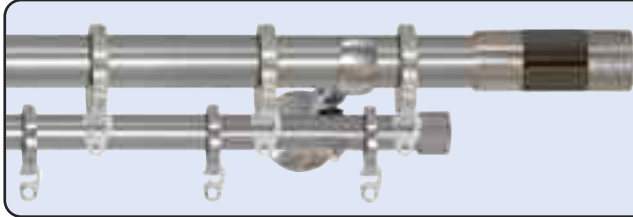

Modèle « Milan »

Suggestions de montage pour tringle double (avec support ouvert long et son accessoire)

Modèle « Genova »

Modèle « Turin »