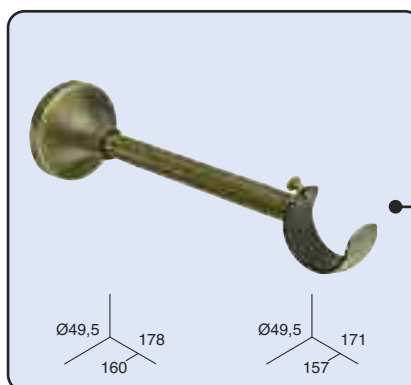

LAITON "ELITE"

Couleurs disponibles

47. BRONZE VIEILLI

49. INOX

Tube laiton et accessoires 28 et 20 mm.

Ø28 mm. VRAC

1 un.

| Référence | Mesures |
|-----------|---------|
| 4756**0 | 1,50 m. |
| 4757**0 | 2,00 m. |
| 4758**0 | 2,50 m. |
| 4759**0 | 3,00 m. |

Ø20 mm. VRAC

1 un.

| Référence | Mesures |
|-----------|---------|
| 4778**0 | 1,50 m. |
| 4779**0 | 2,00 m. |
| 4780**0 | 2,50 m. |
| 4781**0 | 3,00 m. |

Anneau plat

10 un./ gaine

Ref. Ø28: 4751**4
Ref. Ø20: 4774**4

Support naissance

1 un./ gaine

Ref. Ø28: 4794**4
Ref. Ø20: 4795**4

**COULEURS: 47. Bronze vieilli et 49. Inox.

CODE D'EMBALLAGE: 0. Vrac 4. Gaine

Accessoires

Support ouvert

1 un./ gaine

Ref. Ø28: 47684**
Ref. Ø20: 47904**

Support ouvert long

1 un./ gaine

Ref. Ø28: 47694**
Ref. Ø20: 47914**

Accessoire support double pour support ouvert long

1 un./ gaine

Ref. Ø28: 47554**
Ref. Ø20: 47774**

Support plafond