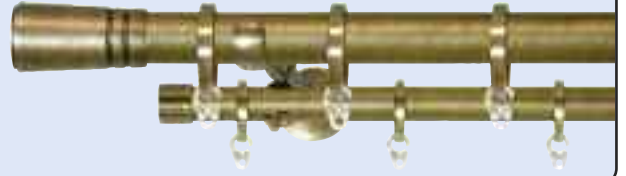

Suggestions de montage pour tringle double (avec support ouvert long et son accessoire)

Modèle « Genova »

Modèle « Turin »