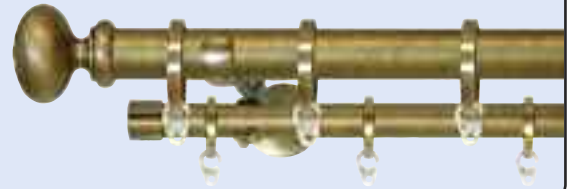

Embout plat

1 un./ gaine
Ref. Ø28: 47984**
Ref. Ø20: 47994**

****COULEURS:** 47. Bronze vieilli et 49. Inox.

CODE D'EMBALLAGE: 0. Vrac 4. Gaine

Suggestions de montage (avec support ouvert)

Modèle « Genova »

Modèle « Turin »

Modèle « Milan »

Modèle « Bari »

Modèle « Livorno »

Modèle « Roma »

Modèle « Naples »

Modèle « Pisa »

Suggestions de montage pour tringle double (avec support ouvert long et son accessoire)

Modèle « Genova »

Modèle « Turin »

Modèle « Milan »

Modèle « Bari »

Modèle « Livorno »

Modèle « Roma »

Modèle « Naples »

Modèle « Pisa »