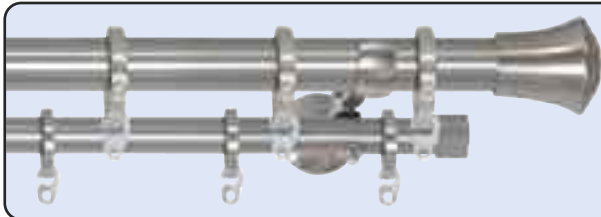

Embout plat

1 un./ gaine
Ref. Ø28: 47984**
Ref. Ø20: 47994**

****COULEURS:** 47. Bronze vieilli et 49. Inox.

CODE D'EMBALLAGE: 0. Vrac 4. Gaine

Suggestions de montage (avec support ouvert)

Modèle « Genova »

Modèle « Turin »

Modèle « Milan »

Modèle « Bari »

Modèle « Livorno »

Modèle « Roma »

Modèle « Naples »

Modèle « Pisa »

Suggestions de montage pour tringle double (avec support ouvert long et son accessoire)

Modèle « Genova »

Modèle « Turin »

Modèle « Milan »

Modèle « Bari »

Modèle « Livorno »

Modèle « Roma »

Modèle « Naples »

Modèle « Pisa »