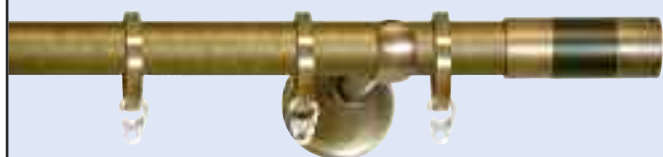

Embout plat

1 un./ gaine
Ref. Ø28: 47984**
Ref. Ø20: 47994**

****COULEURS:** 47. Bronze vieilli et 49. Inox.

CODE D'EMBALLAGE: 0. Vrac 4. Gaine

Suggestions de montage (avec support ouvert)

Modèle « Genova »

Modèle « Turin »

Modèle « Milan »

Modèle « Bari »

Modèle « Livorno »

Modèle « Roma »

Modèle « Naples »

Modèle « Pisa »

Suggestions de montage pour tringle double (avec support ouvert long et son accessoire)