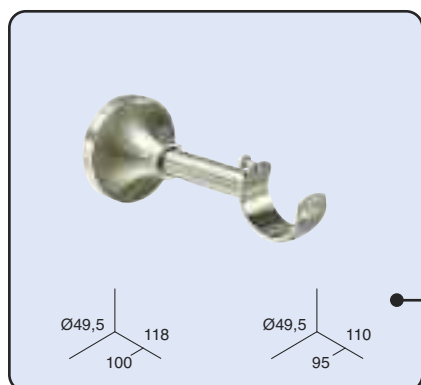

LAITON "ELITE"

Couleurs disponibles

47. BRONZE VIEILLI

49. INOX

Tube laiton et accessoires 28 et 20 mm.

Ø28 mm. VRAC

1 un.

| Référence | Mesures |
|-----------|---------|
| 4756**0 | 1,50 m. |
| 4757**0 | 2,00 m. |
| 4758**0 | 2,50 m. |
| 4759**0 | 3,00 m. |

Ø20 mm. VRAC

1 un.

| Référence | Mesures |
|-----------|---------|
| 4778**0 | 1,50 m. |
| 4779**0 | 2,00 m. |
| 4780**0 | 2,50 m. |
| 4781**0 | 3,00 m. |

Anneau plat

10 un./ gaine

Ref. Ø28: 4751**4
Ref. Ø20: 4774**4

Support naissance

1 un./ gaine

Ref. Ø28: 4794**4
Ref. Ø20: 4795**4

**COULEURS: 47. Bronze vieilli et 49. Inox.

CODE D'EMBALLAGE: 0. Vrac 4. Gaine

Accessoires

Support ouvert

1 un./ gaine

Ref. Ø28: 47684**
Ref. Ø20: 47904**

Support ouvert long

1 un./ gaine

Ref. Ø28: 47694**
Ref. Ø20: 47914**

Accessoire support double pour support ouvert long

1 un./ gaine

Ref. Ø28: 47554**
Ref. Ø20: 47774**

Support plafond