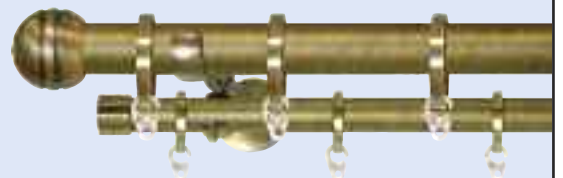

Embout "Genova"

1 un./ gaine

Ref. Ø28: 47674**
Ref. Ø20: 47894**

Embout "Milan"

1 un./ gaine

Ref. Ø28: 47654**
Ref. Ø20: 47874**

****COULEURS:** 47. Bronze vieilli et 49. Inox.

CODE D'EMBALLAGE: 0. Vrac 4. Gaine

Embout plat

1 un./ gaine
Ref. Ø28: 47984**
Ref. Ø20: 47994**

****COULEURS:** 47. Bronze vieilli et 49. Inox.

CODE D'EMBALLAGE: 0. Vrac 4. Gaine

Suggestions de montage (avec support ouvert)

Modèle « Genova »

Modèle « Turin »

Modèle « Milan »

Modèle « Bari »

Modèle « Livorno »

Modèle « Roma »

Modèle « Naples »

Modèle « Pisa »

Suggestions de montage pour tringle double (avec support ouvert long et son accessoire)

Modèle « Genova »

Modèle « Turin »

Modèle « Milan »

Modèle « Bari »

Modèle « Livorno »

Modèle « Roma »

Modèle « Naples »

Modèle « Pisa »