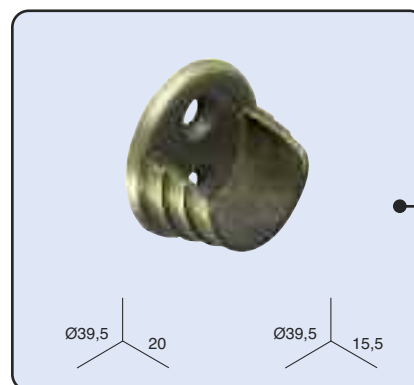

LAITON "ELITE"

Couleurs disponibles

47. BRONZE VIEILLI

49. INOX

Tube laiton et accessoires 28 et 20 mm.

Ø28 mm. VRAC

1 un.

| Référence | Mesures |
|-----------|---------|
| 4756**0 | 1,50 m. |
| 4757**0 | 2,00 m. |
| 4758**0 | 2,50 m. |
| 4759**0 | 3,00 m. |

Ø20 mm. VRAC

1 un.

| Référence | Mesures |
|-----------|---------|
| 4778**0 | 1,50 m. |
| 4779**0 | 2,00 m. |
| 4780**0 | 2,50 m. |
| 4781**0 | 3,00 m. |

Anneau plat

10 un./ gaine

Ref. Ø28: 4751**4
Ref. Ø20: 4774**4

Support naissance

1 un./ gaine

Ref. Ø28: 4794**4
Ref. Ø20: 4795**4

**COULEURS: 47. Bronze vieilli et 49. Inox.

CODE D'EMBALLAGE: 0. Vrac 4. Gaine

Accessoires

Support ouvert

1 un./ gaine

Ref. Ø28: 47684**
Ref. Ø20: 47904**

Support ouvert long

1 un./ gaine

Ref. Ø28: 47694**
Ref. Ø20: 47914**

Accessoire support double pour support ouvert long

1 un./ gaine

Ref. Ø28: 47554**
Ref. Ø20: 47774**

Support plafond