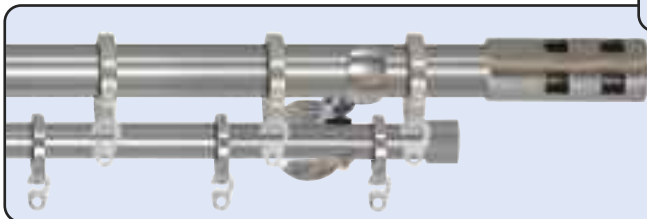

Modèle « Bari »

Modèle « Livorno »