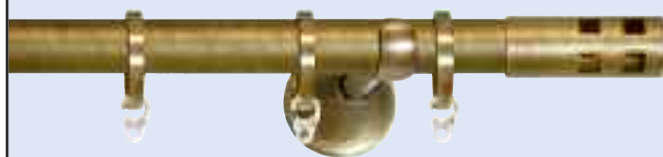

Accessoires

Embout "Turin"

1 un./ gaine
Ref. Ø28: 47664**
Ref. Ø20: 47884**

Embout "Bari"

1 un./ gaine
Ref. Ø28: 47644**
Ref. Ø20: 47864**

Embout "Roma"

1 un./ gaine
Ref. Ø28: 47604**
Ref. Ø20: 47824**

Embout "Livorno"

1 un./ gaine
Ref. Ø28: 47614**
Ref. Ø20: 47834**

Embout "Pisa"

1 un./ gaine
Ref. Ø28: 47624**
Ref. Ø20: 47844**

Embout "Napoles"

1 un./ gaine
Ref. Ø28: 47634**
Ref. Ø20: 47854**

Embout bouchon

1 un./ gaine
Ref. Ø28: 47924**
Ref. Ø20: 47934**

Embout plat

1 un./ gaine
Ref. Ø28: 47984**
Ref. Ø20: 47994**

****COULEURS:** 47. Bronze vieilli et 49. Inox.

CODE D'EMBALLAGE: 0. Vrac 4. Gaine

Suggestions de montage (avec support ouvert)

Modèle « Genova »

Modèle « Turin »

Modèle « Milan »

Modèle « Bari »

Modèle « Livorno »

Modèle « Roma »

Modèle « Naples »

Modèle « Pisa »

Suggestions de montage pour tringle double (avec support ouvert long et son accessoire)