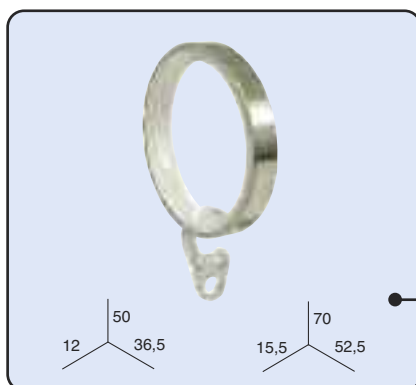

LAITON "ELITE"

Couleurs disponibles

47. BRONZE VIEILLI

49. INOX

Tube laiton et accessoires 28 et 20 mm.

Ø28 mm. VRAC

1 un.

| Référence | Mesures |
|-----------|---------|
| 4756**0 | 1,50 m. |
| 4757**0 | 2,00 m. |
| 4758**0 | 2,50 m. |
| 4759**0 | 3,00 m. |

Ø20 mm. VRAC

1 un.

| Référence | Mesures |
|-----------|---------|
| 4778**0 | 1,50 m. |
| 4779**0 | 2,00 m. |
| 4780**0 | 2,50 m. |
| 4781**0 | 3,00 m. |

Anneau plat

10 un./ gaine

Ref. Ø28: 4751**4
Ref. Ø20: 4774**4

Support naissance

1 un./ gaine

Ref. Ø28: 4794**4
Ref. Ø20: 4795**4

**COULEURS: 47. Bronze vieilli et 49. Inox.

CODE D'EMBALLAGE: 0. Vrac 4. Gaine

Accessoires

Support ouvert

1 un./ gaine

Embout "Genova"

1 un./ gaine

Ref. Ø28: 47674**
Ref. Ø20: 47894**

Embout "Milan"

1 un./ gaine

Ref. Ø28: 47654**
Ref. Ø20: 47874**

****COULEURS:** 47. Bronze vieilli et 49. Inox.

CODE D'EMBALLAGE: 0. Vrac 4. Gaine