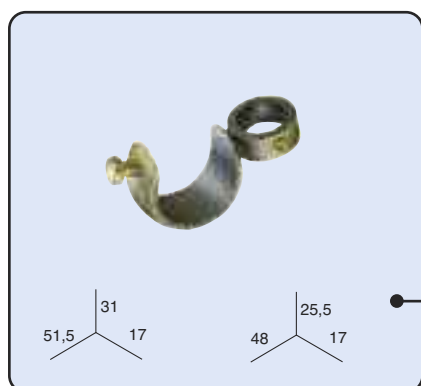

LAITON "ELITE"

Couleurs disponibles

47. BRONZE VIEILLI

49. INOX

Tube laiton et accessoires 28 et 20 mm.

Ø28 mm. VRAC

1 un.

| Référence | Mesures |
|-----------|---------|
| 4756**0 | 1,50 m. |
| 4757**0 | 2,00 m. |
| 4758**0 | 2,50 m. |
| 4759**0 | 3,00 m. |

Ø20 mm. VRAC

1 un.

| Référence | Mesures |
|-----------|---------|
| 4778**0 | 1,50 m. |
| 4779**0 | 2,00 m. |
| 4780**0 | 2,50 m. |
| 4781**0 | 3,00 m. |

Anneau plat

10 un./ gaine

Ref. Ø28: 4751**4
Ref. Ø20: 4774**4

Support naissance

1 un./ gaine

Ref. Ø28: 4794**4
Ref. Ø20: 4795**4

**COULEURS: 47. Bronze vieilli et 49. Inox.

CODE D'EMBALLAGE: 0. Vrac 4. Gaine

Accessoires

Support ouvert

1 un./ gaine

Ref. Ø28: 47684**
Ref. Ø20: 47904**

Support ouvert long

1 un./ gaine

Ref. Ø28: 47694**
Ref. Ø20: 47914**

Accessoire support double pour support ouvert long

1 un./ gaine

Ref. Ø28: 47554**
Ref. Ø20: 47774**

Support plafond