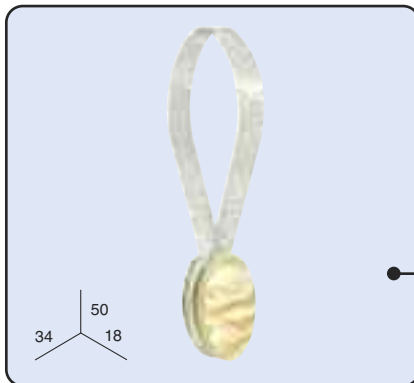

DECO MAGNETS ET EMBRASSES

Magnets

Clip "Venus". Orange

1 un./ blister
GALON 28 cm.

Ref.: 4812262

1 un./ blister
CÂBLE 22 cm.

Ref.: 4820262

Clip "Venus". Grenat

1 un./ blister
GALON 28 cm.

Ref.: 4812772

1 un./ blister
CÂBLE 22 cm.

Ref.: 4820772

Clip "Venus". Miel

1 un./ blister
GALON 28 cm.

Ref.: 4812782

1 un./ blister
CÂBLE 22 cm.

Ref.: 4820782

Clip "Venus". Crème

1 un./ blister
GALON 28 cm.

Ref.: 4812792

1 un./ blister
CÂBLE 22 cm.

Ref.: 4820792

Clip "Ellipse". Crème

1 un./ blister
GALON 28 cm.

Ref.: 4825792

1 un./ blister
CÂBLE 22 cm.

Ref.: 4826792

Clip "Ellipse". Cerise

1 un./ blister
GALON 28 cm.

Ref.: 4825852

1 un./ blister
CÂBLE 22 cm.

Ref.: 4826852