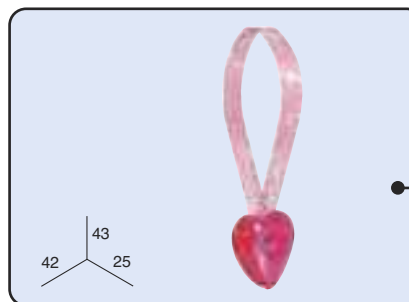

Clip "Coeur". Rouge

1 un./ blister
CÂBLE 22 cm.

Ref.: 4823362

42 43 25

Clip "Ovalie". Saphir

1 un./ blister
GALON 28 cm.

Ref.: 4816862

1 un./ blister
CÂBLE 22 cm.

Ref.: 4824862

1 un./ blister
CÂBLE 42 cm.

Ref.: 4829862

32 53 24

Clip "Coeur". Fushia

1 un./ blister
GALON 28 cm.

Ref.: 4815832

1 un./ blister
CÂBLE 22 cm.