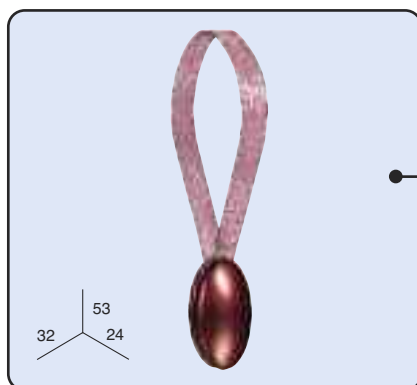

Ref.: 4820782

Clip "Venus". Crème

1 un./ blister
GALON 28 cm.

Ref.: 4812792

1 un./ blister
CÂBLE 22 cm.

Ref.: 4820792

Clip "Ellipse". Crème

1 un./ blister
GALON 28 cm.

Ref.: 4825792

1 un./ blister
CÂBLE 22 cm.

Ref.: 4826792

Clip "Ellipse". Cerise

1 un./ blister
GALON 28 cm.

Ref.: 4825852

1 un./ blister
CÂBLE 22 cm.

Ref.: 4826852

Clip "Stela". Anis

1 un./ blister
GALON 28 cm.

Ref.: 4813802

1 un./ blister
CÂBLE 22 cm.

Ref.: 4821802

Clip "Stela". Sable

1 un./ blister
GALON 28 cm.

Ref.: 4813812

1 un./ blister
CÂBLE 22 cm.

Ref.: 4821812

CHAQUE MODÈLE PEUT ÊTRE COMMANDÉ AVEC UNE ATTACHE "GALON" OU "CÂBLE"

Magnets

Clip "Ovalie". Grenat

1 un./ blister
GALON 28 cm.

Ref.: 4816372

1 un./ blister
CÂBLE 22 cm.