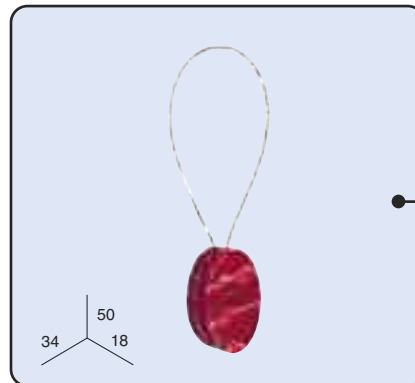

DECO MAGNETS ET EMBRASSES

Magnets

Clip "Venus". Orange

1 un./ blister
GALON 28 cm.

Ref.: 4812262

1 un./ blister
CÂBLE 22 cm.

Ref.: 4820262

Clip "Venus". Grenat

1 un./ blister
GALON 28 cm.

Ref.: 4812772

1 un./ blister
CÂBLE 22 cm.

Ref.: 4820772

Clip "Venus". Miel

1 un./ blister
GALON 28 cm.

Ref.: 4812782

1 un./ blister
CÂBLE 22 cm.

Ref.: 4820782

Clip "Venus". Crème

1 un./ blister
GALON 28 cm.

Ref.: 4812792

1 un./ blister
CÂBLE 22 cm.

Ref.: 4820792

Clip "Ellipse". Crème

1 un./ blister
GALON 28 cm.

Ref.: 4825792

1 un./ blister
CÂBLE 22 cm.

Ref.: 4826792

Clip "Ellipse". Cerise

1 un./ blister
GALON 28 cm.

Ref.: 4825852

1 un./ blister
CÂBLE 22 cm.

Ref.: 4826852