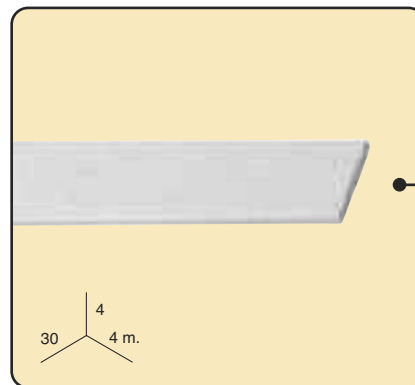

Barre de charge,
platine polyester
30 mm. x 4 m.

50 un./ boîte

Ref.: 0828060

COULEURS: 06. Blanc 20. Translucide

CODE D'EMBALLAGE: 0. Vrac