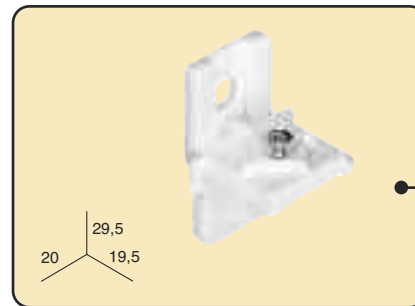

Arrêt pour lance-rideau

50 un./ boîte
Ref.: 0935**0