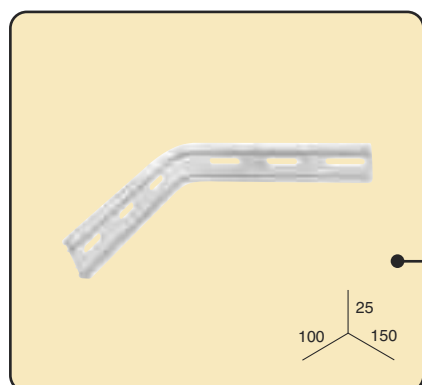

**Embout platine
40 x 3 mm.**

100 un./ boîte
Ref.: 1779200

**Embout platine
25 x 3 mm.**

100 un./ boîte
Ref.: 1772200

**Support profilé
aluminium, 10 cm.**

25 un./ boîte
Ref.: 7199060

**Support profilé
aluminium, 15 cm.**

25 un./ boîte
Ref.: 7229060

**Support profilé
aluminium, 19 cm.**

25 un./ boîte
Ref.: 7230060

**Support profilé
aluminium, 24 cm.**

25 un./ boîte
Ref.: 7231060

**Support profilé
aluminium 15 cm.,
empanchement grand**