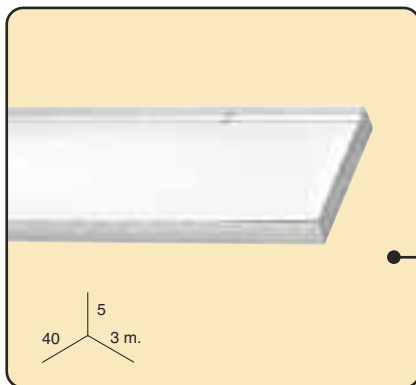

Barre de charge,
platine aluminium
40 mm. x 4 m.

50 un./ boîte

Ref.: 1100060

Barre de charge,
platine translucide
25 mm. x 3 m.

50 un./ boîte

Ref.: 7344200

Barre de charge,
platine translucide
40 mm. x 3 m.