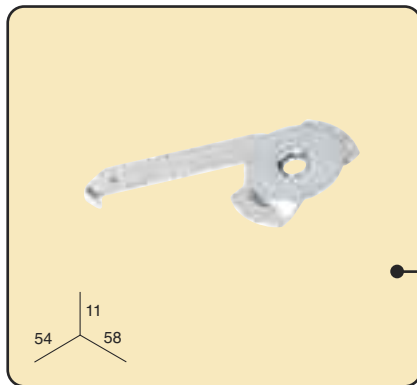

Accessoires pour paroi japonaise

Arrêt simple "L"

50 un./ boîte
Ref.: 09230**

Arrêt double "T"

50 un./ boîte
Ref.: 09240**

Support paroi 4 et 5 voies

25 un./ boîte
Ref.: 0927400

Arrêt pour lance-rideau