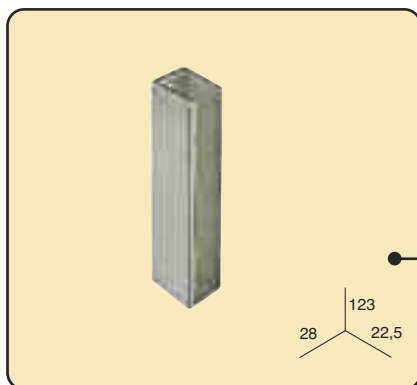

Base support

10 un./ boîte
Ref.: 0812**0

1 un./ blister
Ref.: 0812**2