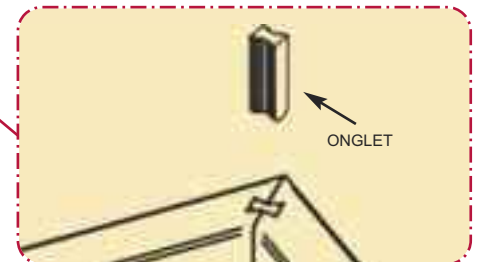

11. MERISIER

40. SATINÉ ARGENT

Cantonnière avec coupe à l'onglet

VRAC

Référence

Mesures

7007**0

Sur-mesure