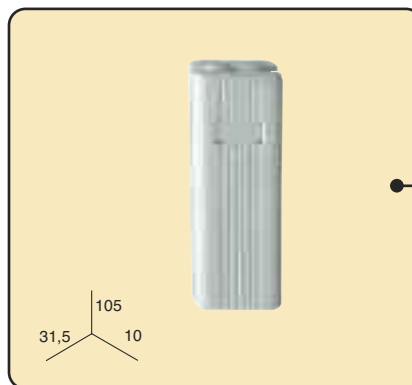

Contrepoids 70 gr.

10 un./ boîte

Ref.: 1204**0

(1) NB : Le galon LOOP est fait pour être jumelé avec le galon LOOP. Le galon VELOUR est fait pour être jumelé avec le galon SETAX. Tous les profilés à scratch CHYC vont avec un galon HOOK. Le galon Velour peut se jumeler avec le galon HOOK, mais le galon LOOP ne peut pas être jumelé avec le galon SETAX.

** COULEURS: 06. Blanc 32. Gris

CODE D'EMBALLAGE: 0. Vrac