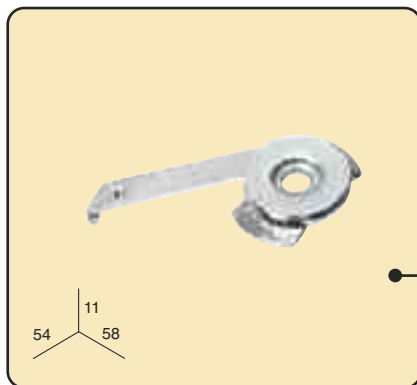

Support plafond long 4 et 5 voies

25 un./ boîte
Ref.: 0949400