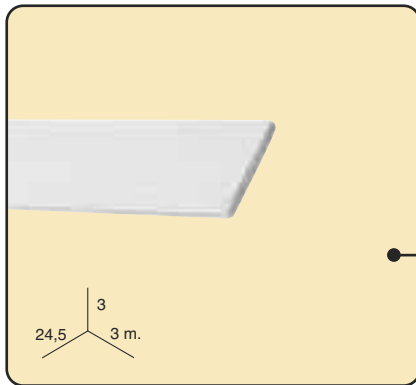

Barre de charge,
platine aluminium
24,5 mm. x 3 m.

50 un./ boîte

Ref.: 7300060