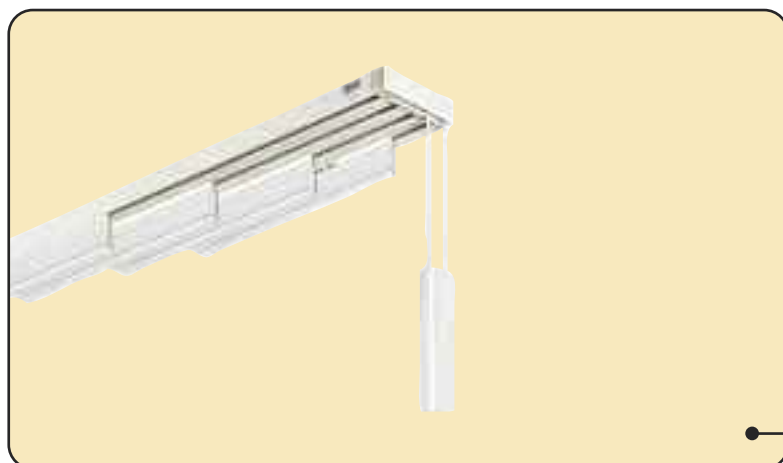

COMPOSANTS: Profilé 5 voies (1 jeu), profilé de suspension (x m.), curseur (2 x profilé de suspension), arrêt simple "L"(4 un.), arrêt double "T"(4 un.), support plafond long (1 chaque 60-70 cm.), conducteur (1 un.), arrêt à vis (1 un.), ruban auto-agrippant femelle "L"(x m.), barre de charge 40x3 (x m.), embout platine aluminium (x m.).

CODE D'EMBALLAGE: 0. Vrac

Mécanisme paroi japonaise standard, avec cordon.

Profilé 3 voies

BLISTER
2 un./ boîte

Référence	Mesure
7136062	1,70 m.

COMPOSANTS: Profilé 3 voies, embouts, profilé de suspension, embout profilé de suspension, curseur, arrêt simple "T", arrêt simple "L", étriers plafond, cheville, vis, conducteur, arrêt à vis, cordon, barre de charge 40x3, embouts platine et contrepoids 70 gr.