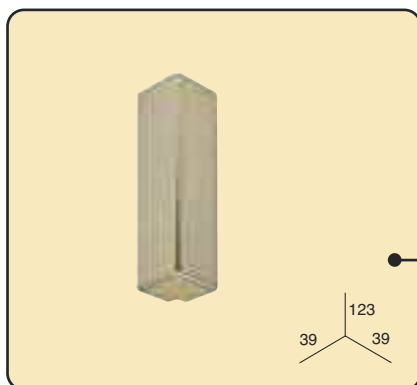

Accessoires pour cantonnière montée

Union d'angle

6 un./ boîte
Ref.: 0810**0

1 un./ blister
Ref.: 0810**2