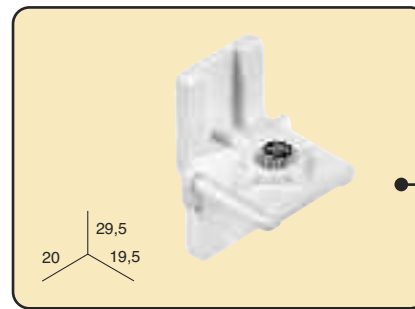

Arrêt double "T"

50 un./ boîte
Ref.: 0924**0