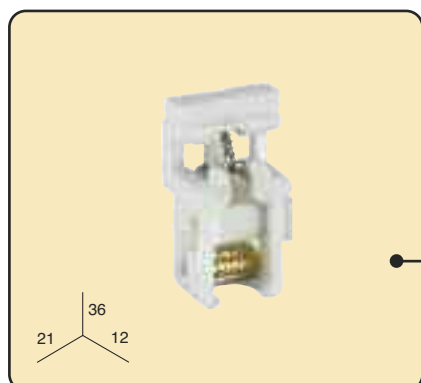

Accessoires pour le combiné "store-paroi japonaise"

Frein fil (pour cordon fin ref. 1512060)

25 un./ boîte

Ref.: 0876060