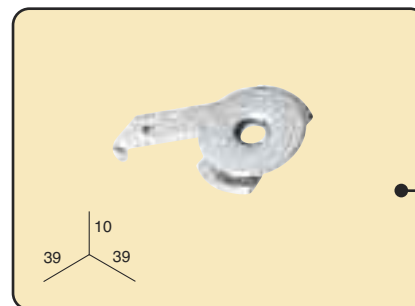

Support paroi 2 et 3 voies

25 un./ boîte
Ref.: 0925400