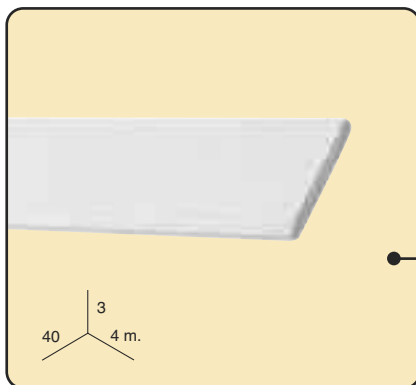

50 un./ boîte

Ref.: 7274060

Barre de charge,
platine aluminium
24,5 mm. x 3 m.

50 un./ boîte

Ref.: 7300060

Barre de charge,
platine aluminium
40 mm. x 6 m.

50 un./ boîte

Ref.: 1079060