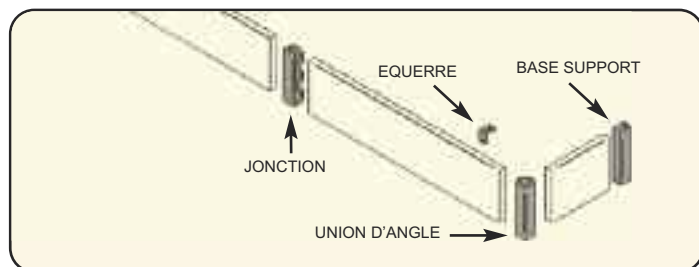

Cantonnière montée

16 x 120 mm.

VRAC

Référence	Mesures
7006**0	3,60 m.
-	Sur-mesure

16 x 120 mm.

SKIN

Référence	Mesures
7179**3	1,80 m.
7186**3	2,40 m.

** COULEURS POUR CANTONNIÈRE: 00. Naturel, 06. Blanc, 10. Wengué, 11. Merisier, 12. Gris cendré et 40. Satiné argent.

Accessoires pour cantonnière montée

Union d'angle

6 un./ boîte
Ref.: 0810**0

1 un./ blister
Ref.: 0810**2

Jonction

10 un./ boîte
Ref.: 0811**0

1 un./ blister
Ref.: 0811**2

Base support

10 un./ boîte
Ref.: 0812**0

1 un./ blister
Ref.: 0812**2

Union d'angle entrant

6 un./ boîte
Ref.: 0817**0

1 un./ blister
Ref.: 0817**2

** COULEURS POUR ACCESSOIRES: 24. Doré 42. Nickel mat 43. Chromé 47. Bronze vieilli 70. Graphite.

CODE D'EMBALLAGE: 0. Vrac 2. Blister