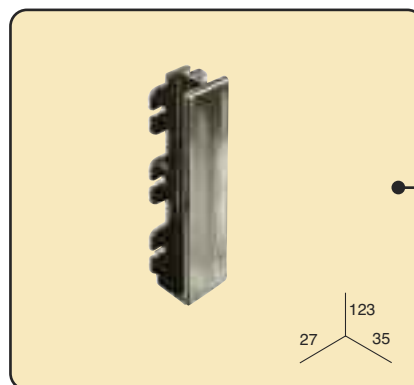

**** COULEURS POUR CANTONNIÈRE:** 00. Naturel, 06. Blanc, 10. Wengué, 11. Merisier, 12. Gris cendré et 40. Satiné argent.

Accessoires pour cantonnière montée

Union d'angle

6 un./ boîte
Ref.: 08100**

1 un./ blister
Ref.: 08102**