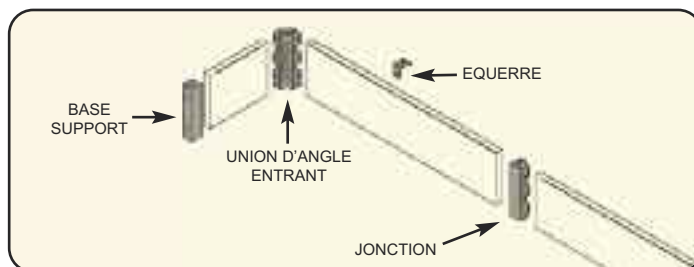

Cantonnière montée

16 x 120 mm.

VRAC

Référence	Mesures
7006**0	3,60 m.
-	Sur-mesure

16 x 120 mm.

SKIN

Référence	Mesures
7179**3	1,80 m.
7186**3	2,40 m.

** COULEURS POUR CANTONNIÈRE: 00. Naturel, 06. Blanc, 10. Wengué, 11. Merisier, 12. Gris cendré et 40. Satiné argent.

Accessoires pour cantonnière montée

Union d'angle

6 un./ boîte
Ref.: 0810**0

1 un./ blister
Ref.: 0810**2

Jonction

10 un./ boîte
Ref.: 0811**0

1 un./ blister
Ref.: 0811**2

Base support

10 un./ boîte
Ref.: 0812**0

1 un./ blister
Ref.: 0812**2

Union d'angle entrant

6 un./ boîte
Ref.: 0817**0

1 un./ blister
Ref.: 0817**2

** COULEURS POUR ACCESSOIRES: 24. Doré 42. Nickel mat 43. Chromé 47. Bronze vieilli 70. Graphite.

CODE D'EMBALLAGE: 0. Vrac 2. Blister