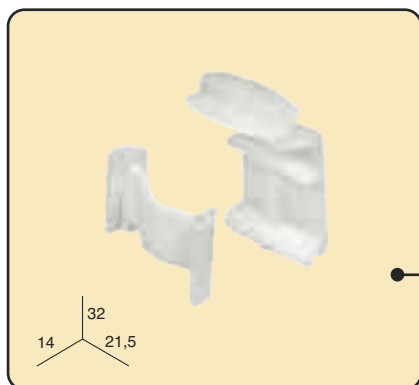

Accessoires pour paroi japonaise

Curseur

100 un./ boîte
Ref.: 0959**0

32
14 21,5