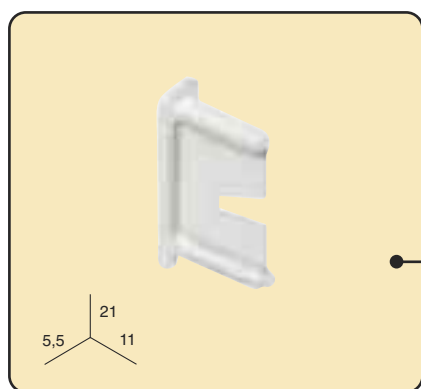

Accessoires pour le combiné "store-paroi japonaise"

Frein fil (pour cordon fin ref. 1512060)

25 un./ boîte

Ref.: 0876060

Guide fil

50 un./ boîte

Ref.: 0863060

Embout profilé de suspension