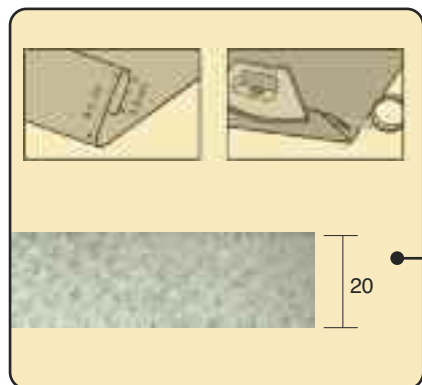

Ruban thermo-adhésif

100 m./rouleau

Ref.: 0156201

20