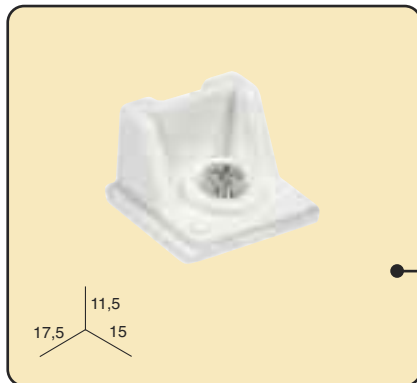

Accessoires pour paroi japonaise

Arrêt simple "L"

50 un./ boîte
Ref.: 0923**0