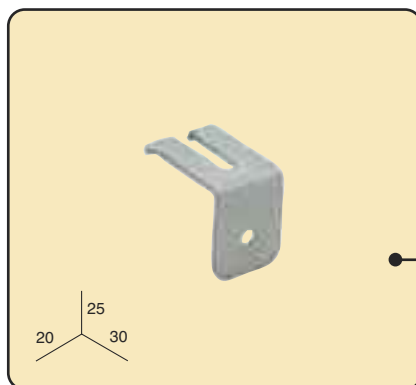

Accessoires

Equerres

25 sachets /boîte
2 un./sachet

Ref.: 0813400

2 un./ blister

Ref.: 0813402