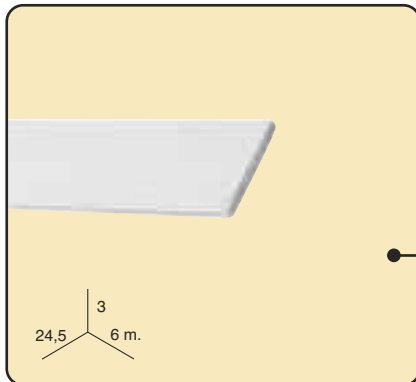

Accessoires pour paroi japonaise

Barre de charge
platine aluminium
24,5 mm. x 6 m.

50 un./ boîte

Ref.: 1075060