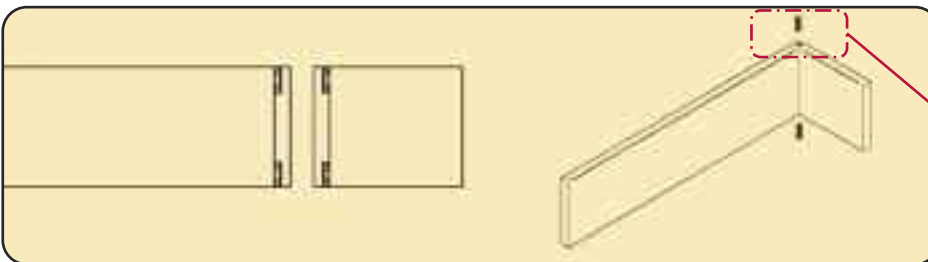

11. MERISIER

40. SATINÉ ARGENT

Cantonnière avec coupe à l'onglet

VRAC

Référence

Mesures

7007**0

Sur-mesure