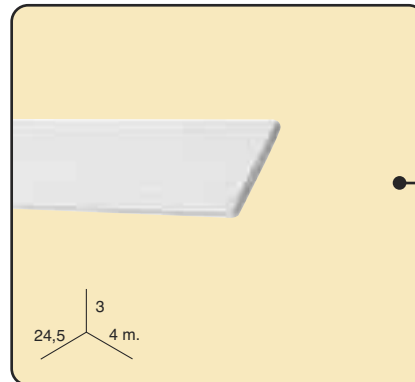

** COULEURS: 06. Blanc 32. Gris

CODE D'EMBALLAGE: 0. Vrac

Accessoires pour paroi japonaise

Barre de charge
platine aluminium
24,5 mm. x 6 m.

50 un./ boîte

Ref.: 1075060

Barre de charge,
platine aluminium
24,5 mm. x 4 m.