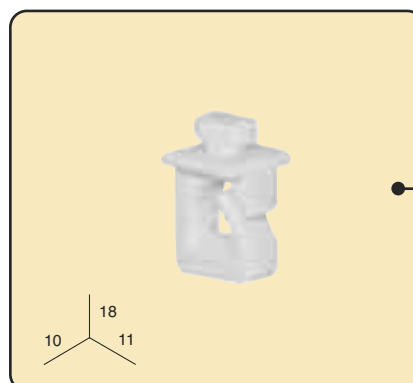

Guide fil

50 un./ boîte

Ref.: 0863060