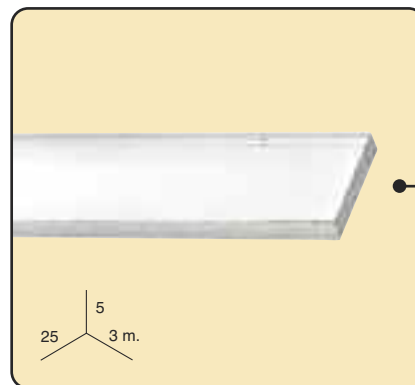

Barre de charge,
platine translucide
25 mm. x 3 m.

50 un./ boîte

Ref.: 7344200