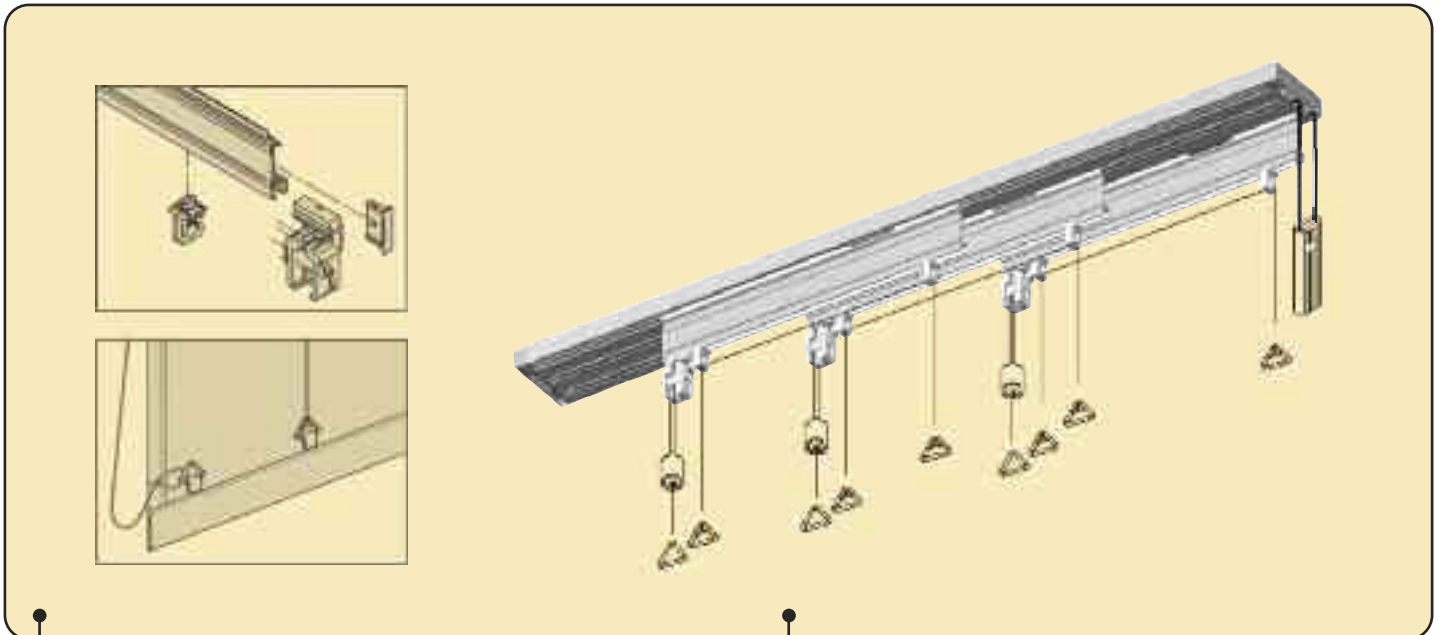

Combiné "store-paroi japonaise"

Store-Paroi japonaise: "Montage standard"

VRAC
1 un.

Référence	Mesures
7181060	Jusqu'à 0,90 m.
7182060	À partir de 0,90 m.

Store-Paroi japonaise: "Montage bouillonné"

VRAC
1 un.

Référence	Mesures
7184060	Jusqu'à 0,90 m.
7185060	À partir de 0,90 m.

NB: Pour commander ce mécanisme, noter les références correspondant à la paroi japonaise et au store désirés sur le bon de commande "Paroi Japonaise", puis compléter toutes les informations nécessaires à la confection de la paroi.