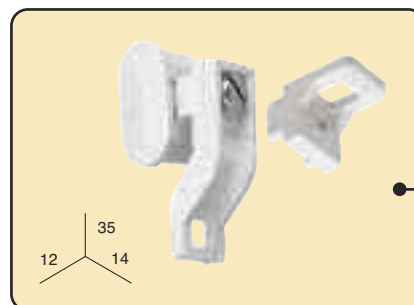

Embout plafond et mur

50 un./ boîte
Ref.: 0017060

COULEURS: 06. Blanc

CODE D'EMBALLAGE: 0. Vrac 2. Blister