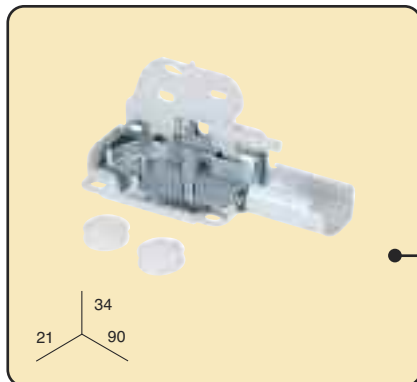

Garniture poulie plafond droite et gauche (étroit)

25 jeux/ boîte

Ref.: 1212060

23 24 71

Garniture poulie droite et gauche "Da-Luz" (étroit)

25 jeux/ boîte

Ref.: 1235060

21 34 90