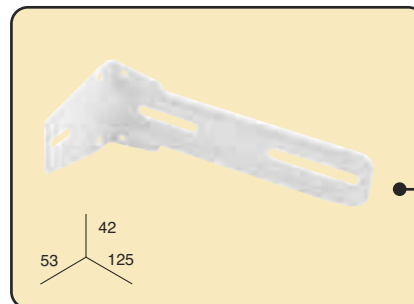

**Support renforcé
9-12 cm.**

20 un./ boîte
Ref.: 1817060