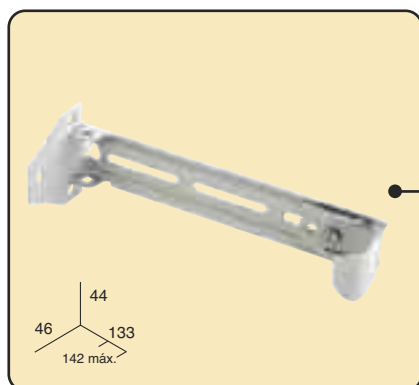

Support central 9-12 cm.

50 un./ boîte

LARGE
Ref.: 0123060

ETROIT
Ref.: 0029060