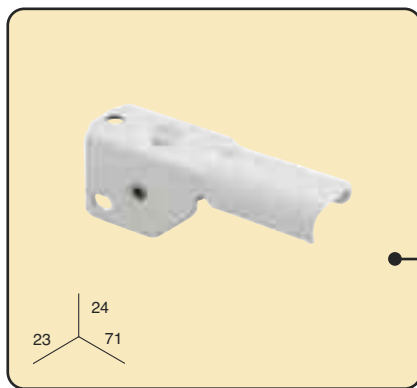

Garniture poulie plafond droite et gauche (étroit)

25 jeux/ boîte

Ref.: 1212060

23 24 71

Garniture poulie droite et gauche "Da-Luz" (étroit)

25 jeux/ boîte

Ref.: 1235060

21 34 90