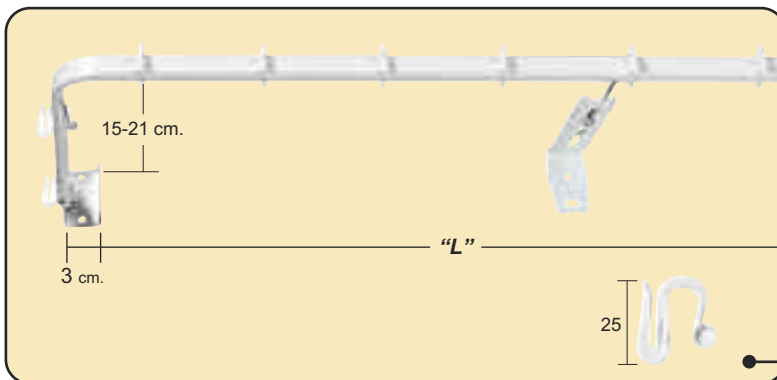

Tringle pour cantonnière

UNIQUEMENT SUR COMMANDE

SACHET
6 un./ boîte

Référence	Mesures
1881065	N°1. De 0,74 a 1,24 m. (= "L")
1882065	N°2. De 1,22 a 2,13 m. (= "L")
1883065	N°3. De 1,67 a 3,05 m. (= "L")
1885065	N°4. De 2,18 a 3,81 m. (= "L")

Les tringles N° 3 et N° 4 sont équipées de 2 supports centraux.