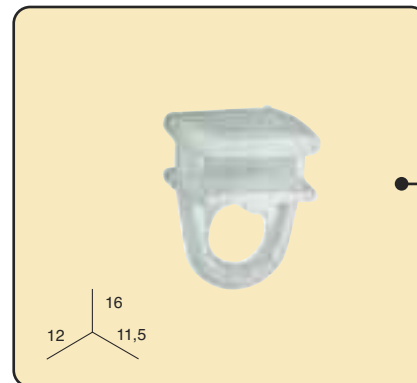

**Suspendeur mur
"Da-Luz"**

500 un./ boîte

Ref.: 1200060

20 un./ blister

Ref.: 1200062

9,5 28 11,5

Suspendeur plafond

500 un./ boîte