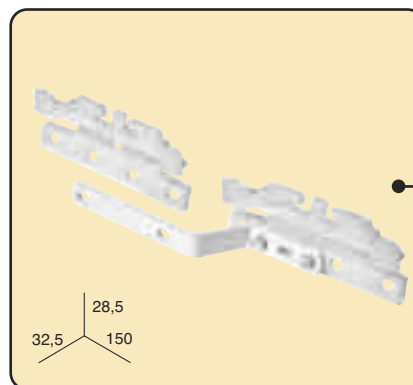

Conducteur à croisement mur "Da-Luz"(plastique)

25 jeux./boîte

Ref.: 1889060