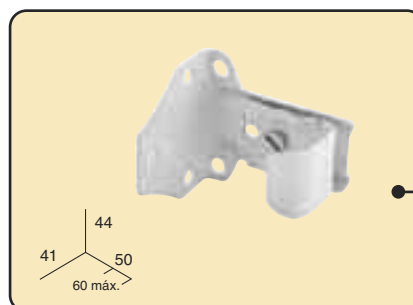

Jeu support central 3-6 cm. (large et étroit)

1 jeu/ blister
Ref.: 2706062