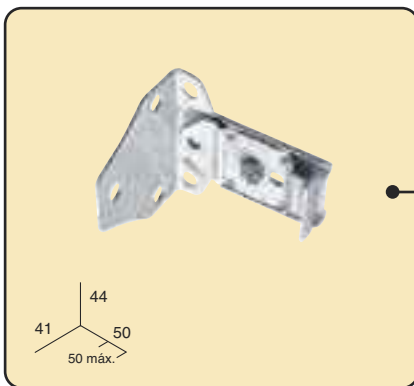

Support latéral 3-6 cm.

25 jeux/ boîte
Ref.: 0124060

2 un./ blister
Ref.: 0124062