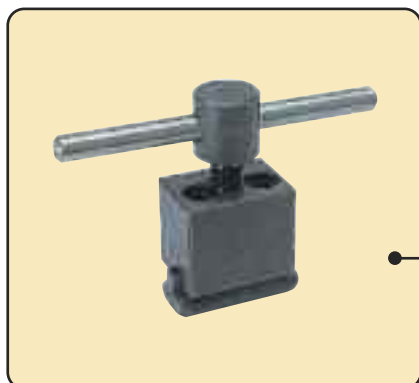

POUR PROFILES
900, 908 ET 950

Rayon intérieur: 125 mm.

Guillotine pour
profilé fer laqué

Ref.: 1818070

POUR PROFILES
900, 908 ET 950

Ciseaux

Ref.: 0140400

POUR PROFILES
900, 908 ET 950

Lame pour ciseaux

Ref.: 0141400

Machine pour
encoche profilé

Ref.: 1880070

POUR PROFILES
900, 908 ET 950

Silicone en aérosol
400 ml. "Chyc"

Ref.: 2255000

CODE D'EMBALLAGE: 0. Vrac