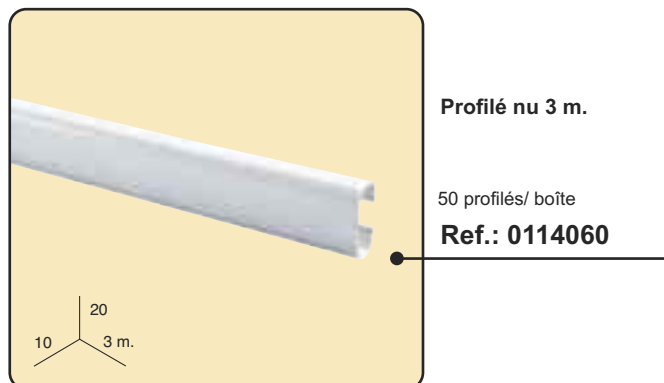

Accessoires

COULEURS: 06. Blanc

CODE D'EMBALLAGE: 0. Vrac 2. Blister