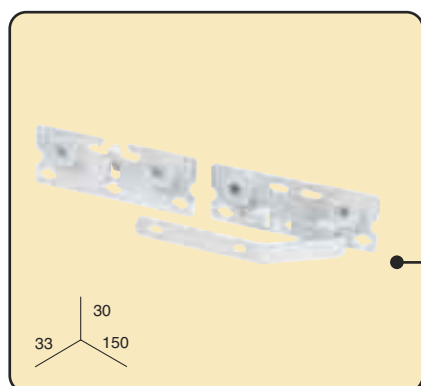

Conducteur à croisement profilé cintré "Da-Luz"

25 jeux./boîte

Ref.: 1232060