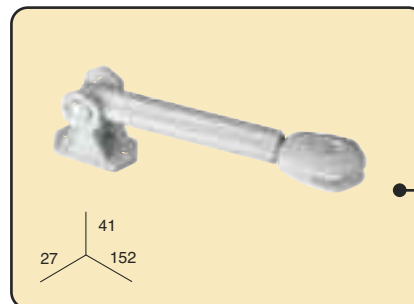

Tendeur

25 un./ boîte
Ref.: 0419060

1 un./ blister
Ref.: 0419062