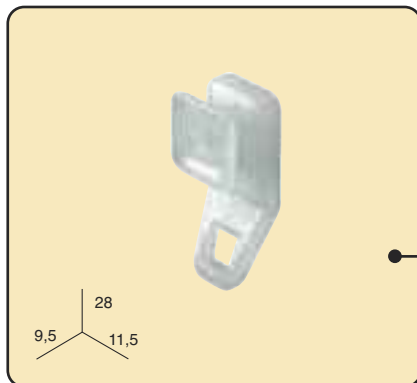

**Crochet pour
cantonnière**

500 un./ boîte

Ref.: 1893060

2,5 27 23

Suspendeur mur "Chyc"

500 un./ boîte

Ref.: 0080060

9,5 31 11,5