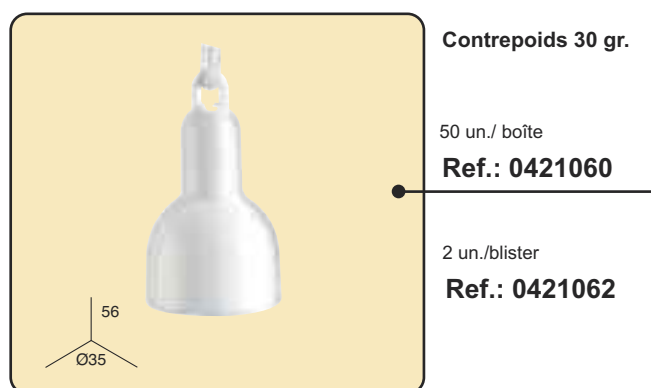

Accessoires

COULEURS: 06. Blanc

CODE D'EMBALLAGE: 0. Vrac 2. Blister