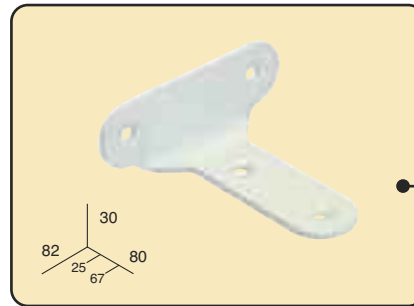

Support central (3 mm.)

20 un./ boîte
Ref.: 1895060