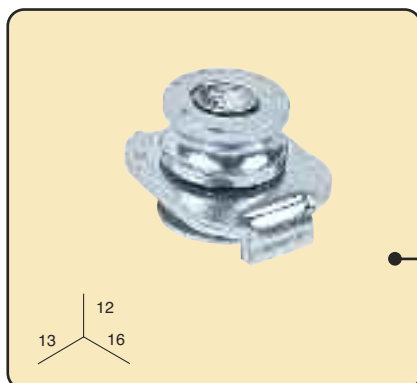

Garniture poulie plafond droite et gauche (étroit)

25 jeux/ boîte

Ref.: 1212060

23 24 71

Garniture poulie droite et gauche "Da-Luz" (étroit)

25 jeux/ boîte

Ref.: 1235060

21 34 90

Garniture poulie démontable "Da-Luz" (étroit)

25 jeux/ boîte

Ref.: 1896060

21 34 90

Rallonge

50 un./ boîte

Ref.: 0083060

26 5 138