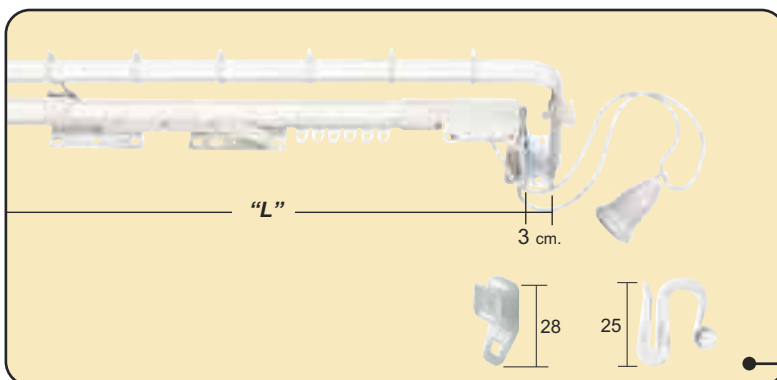

Tringle pour cantonnière avec tringle extensible

UNIQUEMENT SUR COMMANDE

BLISTER
4 un./ boîte

Référence	Mesures
2517062	N°1. De 0,74 a 1,24 m. (= "L")
2518062	N°2. De 1,22 a 2,13 m. (= "L")
2519062	N°3. De 1,67 a 3,05 m. (= "L")
2520062	N°4. De 2,18 a 3,81 m. (= "L")

Les tringles N° 3 et N° 4 sont équipées de 2 supports centraux.

COULEURS: 06. Blanc

CODE D'EMBALLAGE: 2. Blister 4. Gaine 5. Sachet