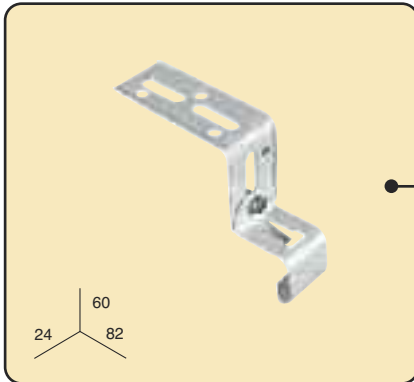

Tringle extensible "Rich" avec accessoires

SEULEMENT SUR COMMANDE SPECIALE

BOITE

12 un./ boîte

Référence	Mesures
0099061	N°1. De 0,74 a 1,24 m.
0100061	N°2. De 1,22 a 2,13 m.
0101061	N°3. De 1,67 a 3,05 m.
0102061	N°4. De 2,18 a 3,81 m.

1 jeu/ blister
Ref.: 2708062

Support intermédiaire plafond ou mur (large)

50 un./ boîte
Ref.: 0087060

COULEURS: 06. Blanc

CODE D'EMBALLAGE: 0. Vrac 2. Blister

Accessoires

**Support intermédiaire
plafond ou mur (étroit)**