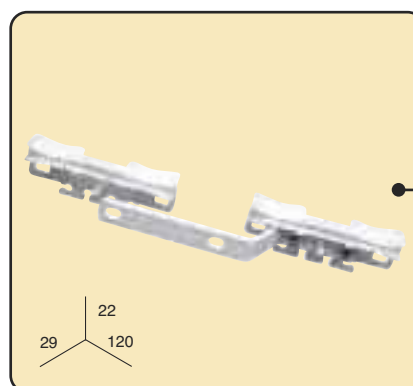

Conducteur à croisement plafond (plastique)

25 jeux./boîte

Ref.: 1867060