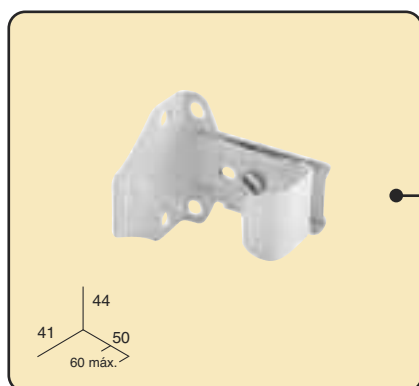

COULEURS: 06. Blanc 40. Satiné argent

CODE D'EMBALLAGE: 0. Vrac

Accessoires

Entretoise

100 un./ boîte
Ref.: 1886060

Support pour vitrage cintré

50 un./ boîte
Ref.: 1887060

Support central 3-6 cm.