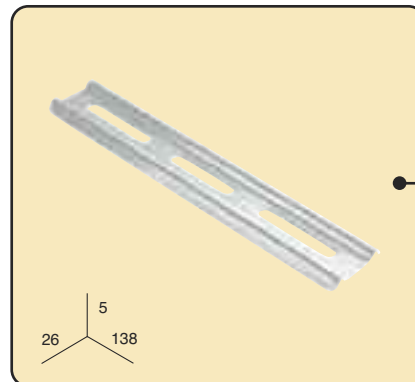

Rallonge

50 un./ boîte

Ref.: 0083060

26 5 138