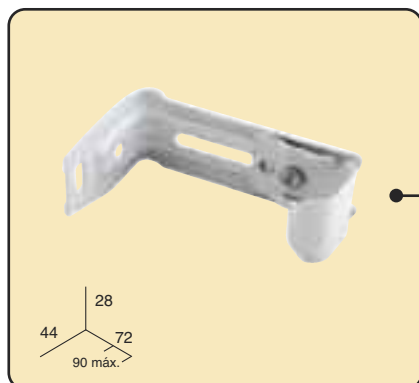

50 un./ boîte

LARGE
Ref.: 0122060

ETROIT
Ref.: 0025060

Jeu support central 3-6 cm. (large et étroit)

1 jeu/ blister
Ref.: 2706062

Support central "E" 6-9 cm.

50 un./ boîte

LARGE
Ref.: 0058060

ETROIT
Ref.: 0059060

Jeu support central "E" 6-9 cm. (large et étroit)

1 jeu/ blister
Ref.: 2705062

Support central 9-12 cm.

50 un./ boîte

LARGE
Ref.: 0123060

ETROIT
Ref.: 0029060

Support central 9-12 cm.