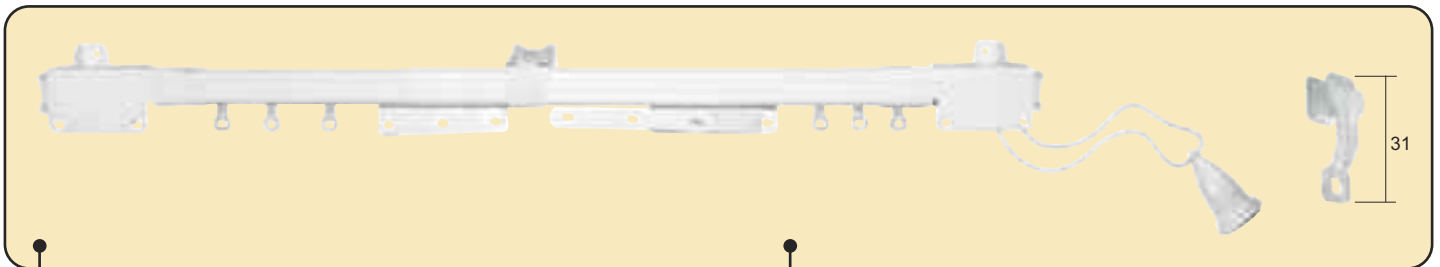

Tringle extensible "Rich" avec accessoires

SEULEMENT SUR COMMANDE SPECIALE

BOITE

12 un./ boîte

Référence	Mesures
0099061	N°1. De 0,74 a 1,24 m.
0100061	N°2. De 1,22 a 2,13 m.
0101061	N°3. De 1,67 a 3,05 m.
0102061	N°4. De 2,18 a 3,81 m.

SEULEMENT SUR COMMANDE SPECIALE

BLISTER

12 un./ boîte

Référence	Mesures
0099062	N°1. De 0,74 a 1,24 m.
0100062	N°2. De 1,22 a 2,13 m.
0101062	N°3. De 1,67 a 3,05 m.
0102062	N°4. De 2,18 a 3,81 m.

Les tringles N° 3 et N° 4 sont équipées de 2 supports centraux et 2 supports latéraux.

COULEURS: 06. Blanc

CODE D'EMBALLAGE: 1 Boîte 2. Blister