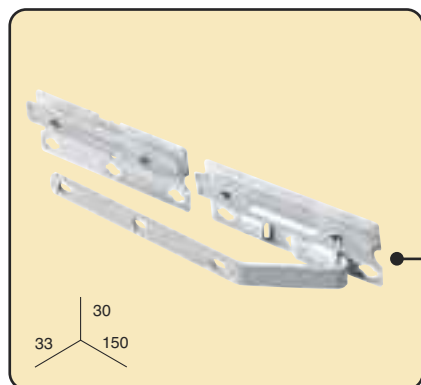

Accessoires

Conducteur à croisement "Da-Luz" (métal)

25 jeux./boîte

Ref.: 1223060