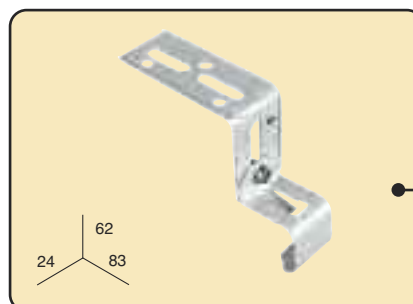

Tringle extensible "Rich" avec accessoires

SEULEMENT SUR COMMANDE SPECIALE

BOITE

12 un./ boîte

Référence	Mesures
0099061	N°1. De 0,74 a 1,24 m.
0100061	N°2. De 1,22 a 2,13 m.
0101061	N°3. De 1,67 a 3,05 m.
0102061	N°4. De 2,18 a 3,81 m.

ETROIT
Ref.: 0059060

Jeu support central "E" 6-9 cm. (large et étroit)

1 jeu/ blister
Ref.: 2705062

Support central 9-12 cm.

50 un./ boîte

LARGE
Ref.: 0123060

ETROIT
Ref.: 0029060

Support central 9-12 cm.

1 jeu/ blister
Ref.: 2708062

Support intermédiaire plafond ou mur (large)

50 un./ boîte
Ref.: 0087060

COULEURS: 06. Blanc

CODE D'EMBALLAGE: 0. Vrac 2. Blister

Accessoires

**Support intermédiaire
plafond ou mur (étroit)**