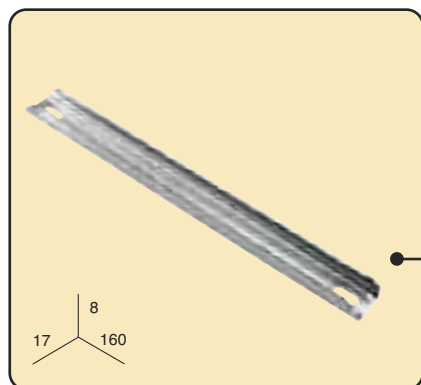

Jonction

50 un./ boîte

Ref.: 0132400