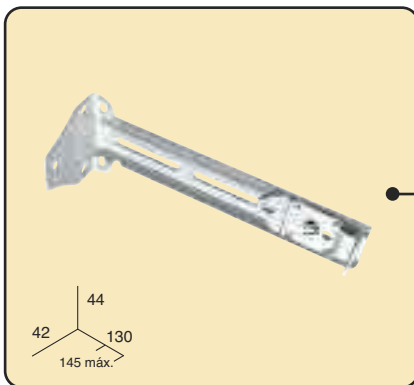

Support latéral 9-12 cm.

25 jeux/ boîte
Ref.: 0126060

2 un./ blister
Ref.: 0126062