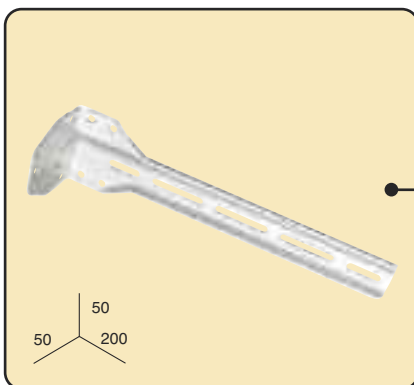

Support renforcé 20 cm.

25 un./ boîte
Ref.: 1229060