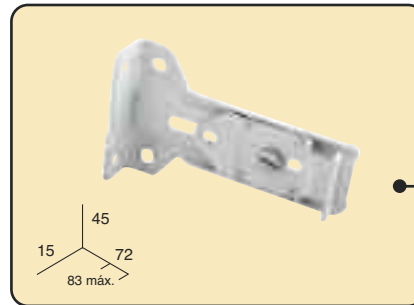

Tringle extensible "Rich" avec accessoires

SEULEMENT SUR COMMANDE SPECIALE

BOITE

12 un./ boîte

Référence	Mesures
0099061	N°1. De 0,74 a 1,24 m.
0100061	N°2. De 1,22 a 2,13 m.
0101061	N°3. De 1,67 a 3,05 m.
0102061	N°4. De 2,18 a 3,81 m.

50 un./ boîte
Ref.: 0023060

Support central (3 mm.)

20 un./ boîte
Ref.: 1895060

Support latéral 3-6 cm.

25 jeux/ boîte
Ref.: 0124060

2 un./ blister
Ref.: 0124062

**Support latéral "E"
6-9 cm.**

25 jeux/ boîte
Ref.: 0075060