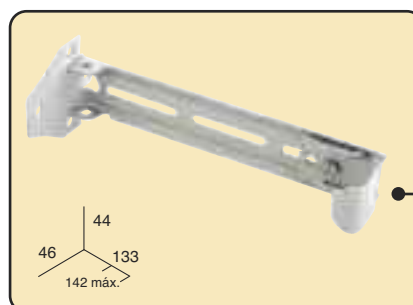

Tringle extensible "Rich" avec accessoires

SEULEMENT SUR COMMANDE SPECIALE

BOITE

12 un./ boîte

Référence	Mesures
0099061	N°1. De 0,74 a 1,24 m.
0100061	N°2. De 1,22 a 2,13 m.
0101061	N°3. De 1,67 a 3,05 m.
0102061	N°4. De 2,18 a 3,81 m.

ETROIT
Ref.: 0059060

Jeu support central "E" 6-9 cm. (large et étroit)

1 jeu/ blister
Ref.: 2705062

Support central 9-12 cm.

50 un./ boîte

LARGE
Ref.: 0123060

ETROIT
Ref.: 0029060

Support central 9-12 cm.