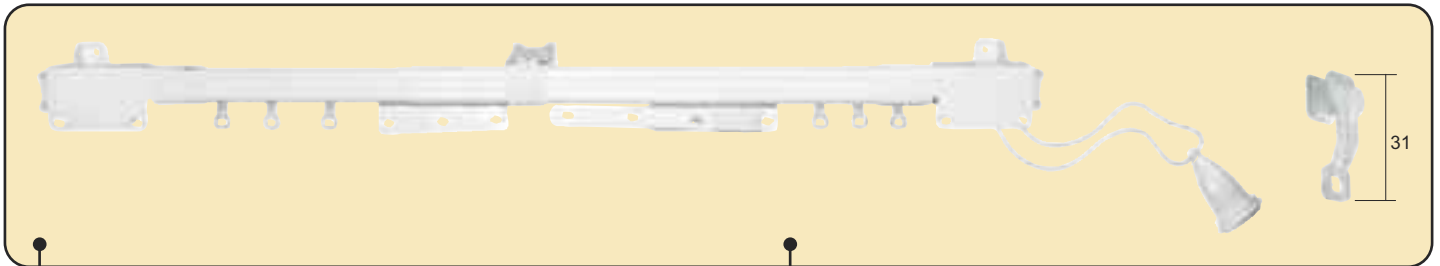

FER LAQUE

Tringle extensible "Chyc" avec accessoires

BOITE

12 un./ boîte

Référence	Mesures
0001061	N°1. De 0,74 a 1,24 m.
0002061	N°2. De 0,87 a 1,50 m.
0003061	N°3. De 1,37 a 2,50 m.
0004061	N°4. De 1,87 a 3,50 m.
0005061	N°5. De 2,37 a 4,50 m.

BLISTER

12 un./ boîte

Référence	Mesures
0001062	N°1. De 0,74 a 1,24 m.
0002062	N°2. De 0,87 a 1,50 m.
0003062	N°3. De 1,37 a 2,50 m.
0004062	N°4. De 1,87 a 3,50 m.
0005062	N°5. De 2,37 a 4,50 m.

Les tringles N° 4 et N° 5 sont équipées de 2 supports centraux et 2 supports latéraux.