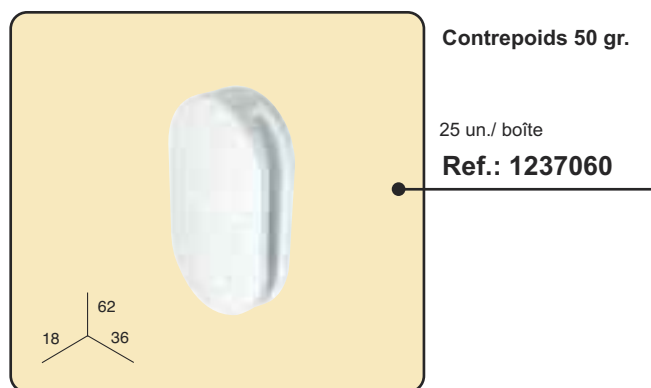

Accessoires

COULEURS: 06. Blanc

CODE D'EMBALLAGE: 0. Vrac 2. Blister