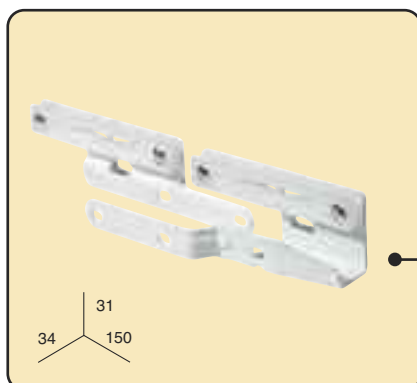

**Conducteur à
croisement patte fixe**

25 jeux/boîte

Ref.: 0078060

34 31 150