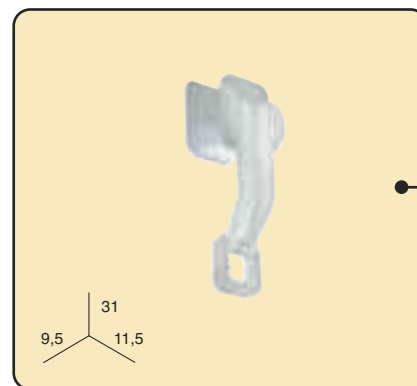

Suspendeur mur "Chyc"

500 un./ boîte

Ref.: 0080060

9,5 31 11,5