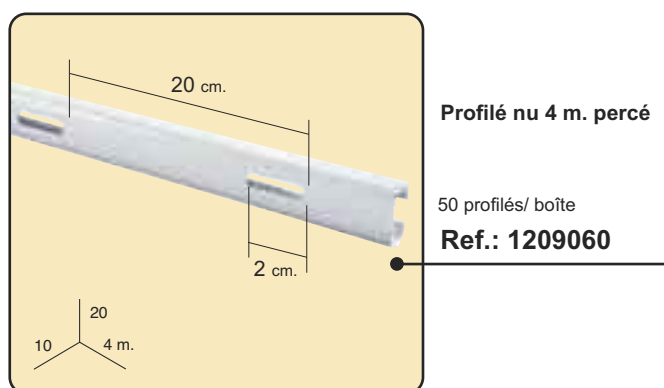

Accessoires

COULEURS: 06. Blanc

CODE D'EMBALLAGE: 0. Vrac 2. Blister