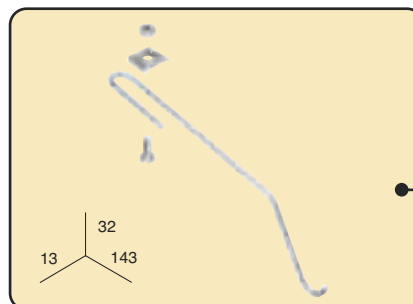

Support pour vitrage cintré

50 un./ boîte
Ref.: 1887060