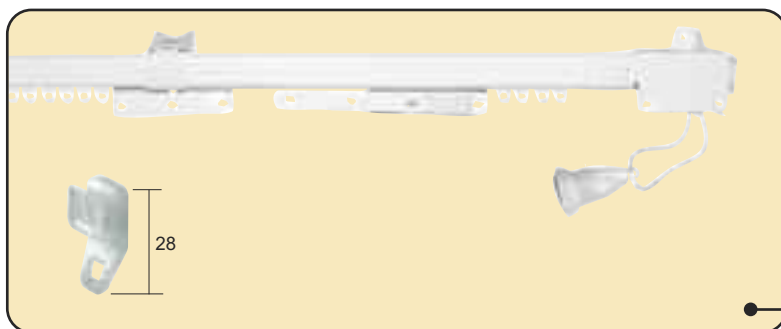

0435064 N°4. De 2,18 a 3,81 m.

- -

Les tringles N° 3 et N° 4 sont équipées de 2 étriers.
Chevilles, vis et contrepooids.

Tringle extensible "Da-Luz"

SEULEMENT SUR COMMANDE SPECIALE

Avec accessoires

BOITE

12 un./ boîte