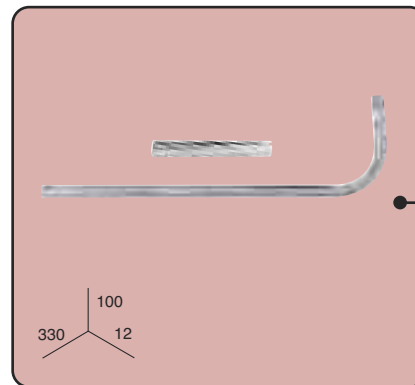

Référence	Mesures
0412**0	1,50 m.
0413**0	2,00 m.
0424**0	2,50 m.
0427**0	3,00 m.

Accessoires "Chy-Cort"

Anneau 12 mm.

100 un./ boîte
Ref.: 0361**0

10 un./ blister
Ref.: 0361**2

Ø IN. 19
Ø EX. 31

Coude avec emboitage

10 un./ boîte

Ref.: 0020**0

100
330 12

** COULEURS: 06. Blanc 43. Chromé 44. Doré

CODE D'EMBALLAGE: 0. Vrac 2. Blister

Accessoires "Chy-Cort"

 <p>Ø23 26</p>	<p>Bouchon gland</p> <p>50 un./ boîte</p> <p>Ref.: 0291**0</p> <hr/> <p>2 un./ blister</p> <p>Ref.: 0291**2</p> <p><i>DISPONIBLE EN:</i> 06. BLANC 43. CHROME 44. DORE</p>	 <p>46 52 65 54</p>	<p>Support central avec ongle</p> <p>25 un./ boîte</p> <p>Ref.: 0014430</p>
 <p>46 52 35 24</p>	<p>Support plafond avec ongle</p> <p>25 un./ boîte</p> <p>Ref.: 0015430</p>	 <p>39 18 25</p>	<p>Ongle</p> <p>25 un./ boîte</p> <p>Ref.: 0157430</p>
 <p>46 52 40</p>	<p>Support naissance</p> <p>25 un./ boîte</p> <p>Ref.: 0016430</p>	 <p>44 56 64 50</p>	<p>Support spécial central</p> <p>25 un./ boîte</p> <p>Ref.: 0323**0</p> <hr/> <p>2 un./ blister</p> <p>Ref.: 0323**2</p> <p><i>DISPONIBLE EN:</i> 06. BLANC 40. SATINE ARGENT 44. DORE</p>
 <p>44 56 37</p>	<p>Support spécial naissance</p> <p>25 un./ boîte</p> <p>Ref.: 0324**0</p> <hr/> <p>2 un./ blister</p> <p>Ref.: 0324**2</p> <p><i>DISPONIBLE EN:</i> 06. BLANC 40. SATINE ARGENT 44. DORE</p>	 <p>56 44 42 44</p>	<p>Support spécial plafond</p> <p>25 un./ boîte</p> <p>Ref.: 0327**0</p> <hr/> <p>2 un./ blister</p> <p>Ref.: 0327**2</p> <p><i>DISPONIBLE EN:</i> 06. BLANC 40. SATINE ARGENT 44. DORE</p>