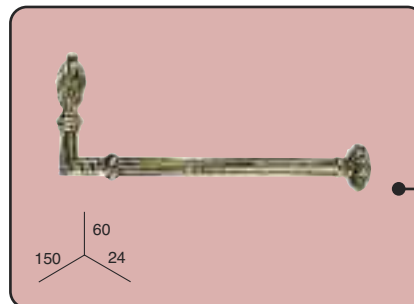

GONDS

Gonds

Embrasse 15 cm.

5 un./ boîte
Ref.: 0633440

170
56
89

Gond plume, 7 cm.

10 un./ boîte
Ref.: 1554440

82
45
24

Gond plume, 15 cm.

10 un./ boîte
Ref.: 1555440

145
45
24

Gond pomme de pin, 3 cm.

10 un./ boîte
Ref.: 1551440

40
60
24

Gond pomme de pin, 7 cm.

10 un./ boîte
Ref.: 1552440

75
60
24

Gond pomme de pin, 15 cm.

10 un./ boîte
Ref.: 1553440

150
60
24

Grand crochet lisse

10 un./ boîte
Ref.: 06820**

2 un./blister
Ref.: 06822**

DISPONIBLE EN:
06. BLANC
07. NOIR
43. CHROME
44. DORE