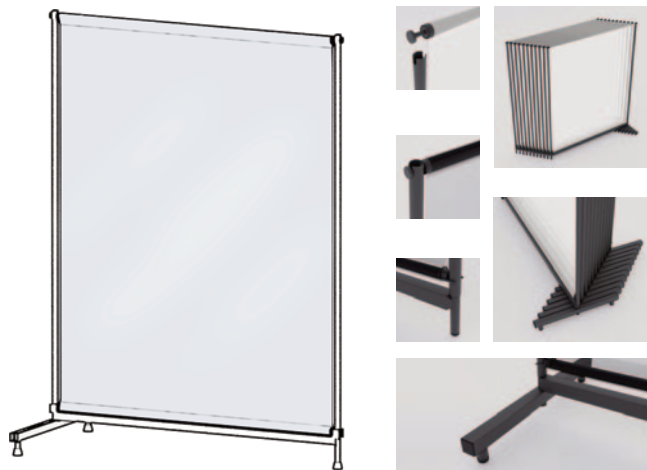

MESURES DE PROTECTION

PANNEAU FIXÉ AU PLAFOND

PANNEAU MOBILE

STORE ENROULEUR AVEC CHAÎNE

STORE ENROULEUR MOTORISÉ A BATTERIE INTERNE

Il est conseillé de ne pas toucher la toile et de désinfecter régulièrement tous les accessoires (chaîne, télécommande...)

- PVC. 0,75 mm.

- Nettoyer avec un chiffon humide

- Tissu de 140 cm de large,
transparent et flexible

- Sérigraphie personnalisable

www.rielchyc.com

Contactez votre représentant pour vos demandes de renseignements ou commandes personnalisées
rielchyc-france@rielchyc.com ou 04.68.54.09.88.