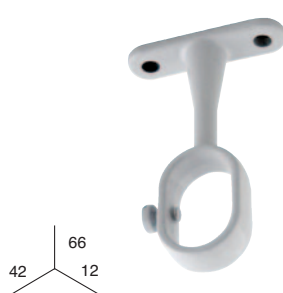

PENDERIE

TUBE POUR PENDERIE

TUBE OVALE 15 x 22 mm.

REF.	1174**0	1175**0	1176**0
	1,00 m.	1,50 m.	2,00 m.
	x 15 un.	x 15 un.	x 15 un.

TUBE Ø16 mm.

REF.	2905**0	2907**0	2908**0
	1,00 m.	1,50 m.	2,00 m.
	x 20 un.	x 20 un.	x 20 un.

ACCESSOIRES POUR PENDERIE

SUPPORT LORGNON Ø16 mm.

SUPPORT LORGNON OVALE

SUPPORT NAISSANCE OVALE

REF.	1170**0	1170**2	1171**0	1171**2	1172**0	1172**2	
	x 25		x 2		x 25		x 2

** Couleurs: 06= Blanc. 43= Chromé. 44= Doré.
Code d'emballage: 0= Vrac. 2= Blister.