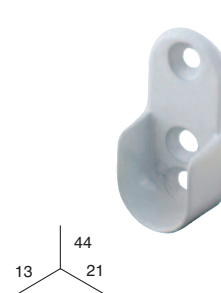

PENDERIE

TUBE POUR PENDERIE

TUBE OVALE 15 x 22 mm.

REF.	1174**0	1175**0	1176**0
	1,00 m.	1,50 m.	2,00 m.
	x 15 un.	x 15 un.	x 15 un.

TUBE Ø16 mm.

REF.	2905**0	2907**0	2908**0
	1,00 m.	1,50 m.	2,00 m.
	x 20 un.	x 20 un.	x 20 un.

ACCESSOIRES POUR PENDERIE

SUPPORT LORGNON Ø16 mm.

SUPPORT LORGNON OVALE

SUPPORT NAISSANCE OVALE

REF.	1170**0	1170**2	1171**0	1171**2	1172**0	1172**2	
	x 25		x 2		x 25		x 2

** Couleurs: 06= Blanc. 43= Chromé. 44= Doré.
Code d'emballage: 0= Vrac. 2= Blister.