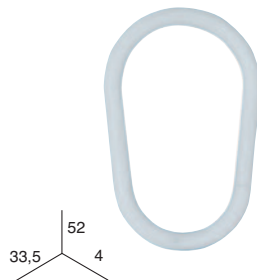

TUBE DE DOUCHE

TUBE DE DOUCHE EXTENSIBLE DROIT 18 mm.

BOÎTE

REF.	0006**1	0007**1
	0,74 a 1,26 m.	1,23 a 2,16 m.
	x 1 un.	x 1 un.
	x 20 un.	x 20 un.

BLISTER

REF.	0006**2	0007**2
	0,74 a 1,26 m.	1,23 a 2,16 m.
	x 1 un.	x 1 un.
	x 20 un.	x 20 un.

TUBE DE DOUCHE CINTRÉ 18 mm.

SKIN

REF.	2558**3	2559**3
	80 x 80 a 122 cm.	80 x 110 a 196 cm.
	x 1 un.	x 1 un.
	x 10 un.	x 10 un.

ACCESSOIRES

ANNEAU DOUCHE OVALE

ANNEAU DOUCHE POIRE

SUPPORT POUR TUBE DE DOUCHE CINTRÉ

REF.	0071060	0071062	0079060	0079062	0077**4				
	x 100		x 10		x 100		x 10		x 50

** Couleurs: 06= Blanc. 40= Satiné argent.
Code d'emballage: 0= Vrac. 1= Boîte. 2= Blister. 3= Skin.