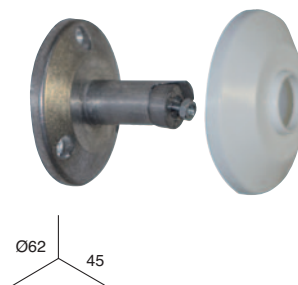

TUBE DE DOUCHE

TUBE DE DOUCHE EXTENSIBLE DROIT 18 mm.

BOÎTE

REF.	0006**1	0007**1
	0,74 a 1,26 m.	1,23 a 2,16 m.
	x 1 un.	x 1 un.
	x 20 un.	x 20 un.

BLISTER

REF.	0006**2	0007**2
	0,74 a 1,26 m.	1,23 a 2,16 m.
	x 1 un.	x 1 un.
	x 20 un.	x 20 un.

TUBE DE DOUCHE CINTRÉ 18 mm.

SKIN

REF.	2558**3	2559**3
	80 x 80 a 122 cm.	80 x 110 a 196 cm.
	x 1 un.	x 1 un.
	x 10 un.	x 10 un.

ACCESSOIRES

ANNEAU DOUCHE OVALE

ANNEAU DOUCHE POIRE

SUPPORT POUR TUBE DE DOUCHE CINTRÉ

REF.	0071060	0071062	0079060	0079062	0077**4				
	x 100		x 10		x 100		x 10		x 50

** Couleurs: 06= Blanc. 40= Satiné argent.
Code d'emballage: 0= Vrac. 1= Boîte. 2= Blister. 3= Skin.